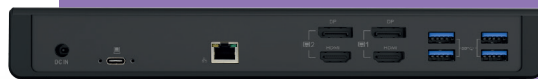

TERRA MOBILE Dockingstation 800

- USB Type C, 5x USB Type A,
  2x HDMI, 2x DP, 1x LAN

Artikelnr.: 1480204

199,-*